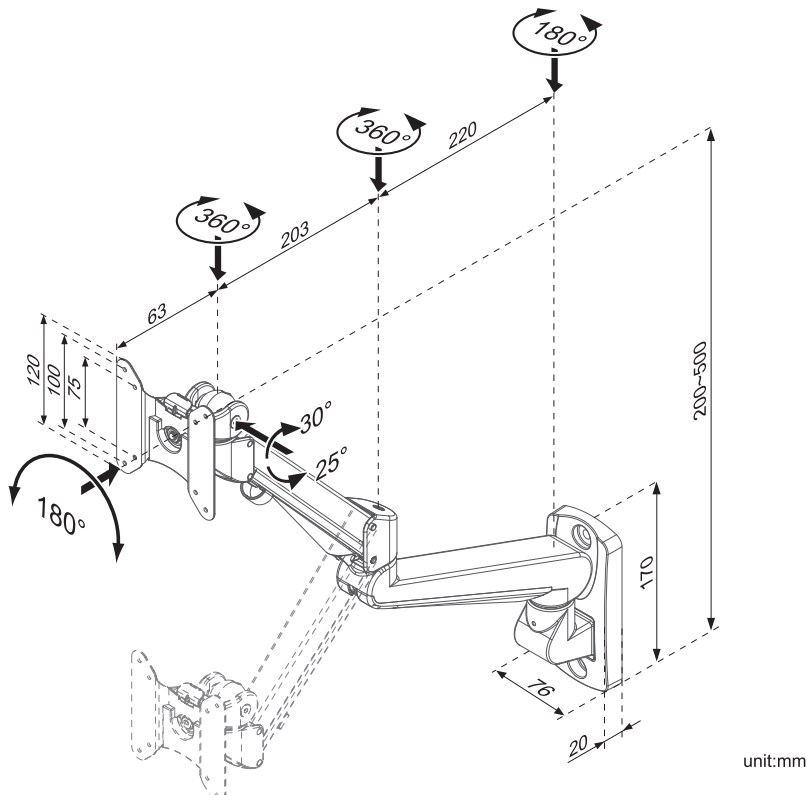

EA系列

多种视距调整 气弹簧顺畅自由悬停升降

墙面壁挂式支架EA-151

- 内置优质气弹簧, 全铝合金制造
- 气压手臂可以上下调节高度, 可左右推拉, 灵活轻巧
- 具有快速装卸功能
- 线缆管理, 整洁桌面
- 气弹簧设计便于调整停止任意位置
- 符合人体工学设计, 体现健康办公新理念
- 工艺和手感超乎您的想象

公司官网

公众号

产品参数