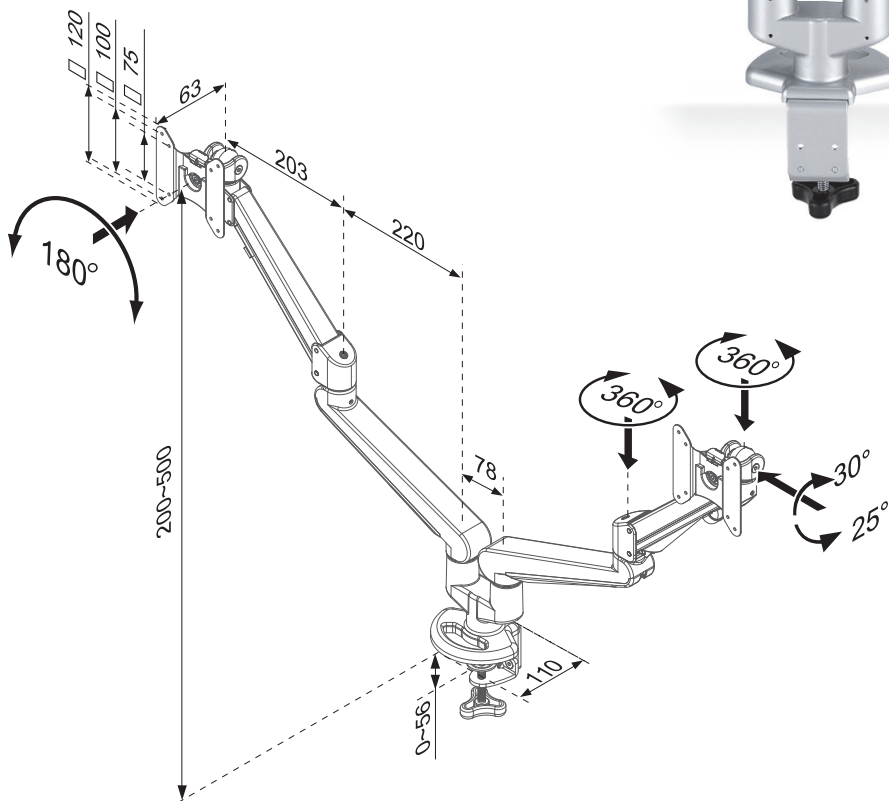

EA系列

LCD Monitor 气弹簧手臂支架

气压升降双屏显示器支架EA-115

- 内置优质气弹簧, 全铝合金制造
- 气压手臂可以上下调节高度,可左右推拉,灵活轻巧
- 具有快速装卸功能
- 线缆管理,整洁桌面
- 气弹簧设计便于调整停止任意位置
- 符合人体工学设计, 体现健康办公新理念
- 工艺和手感超乎您的想象

unit:mm

公司官网

公众号

EA-115
产品参数