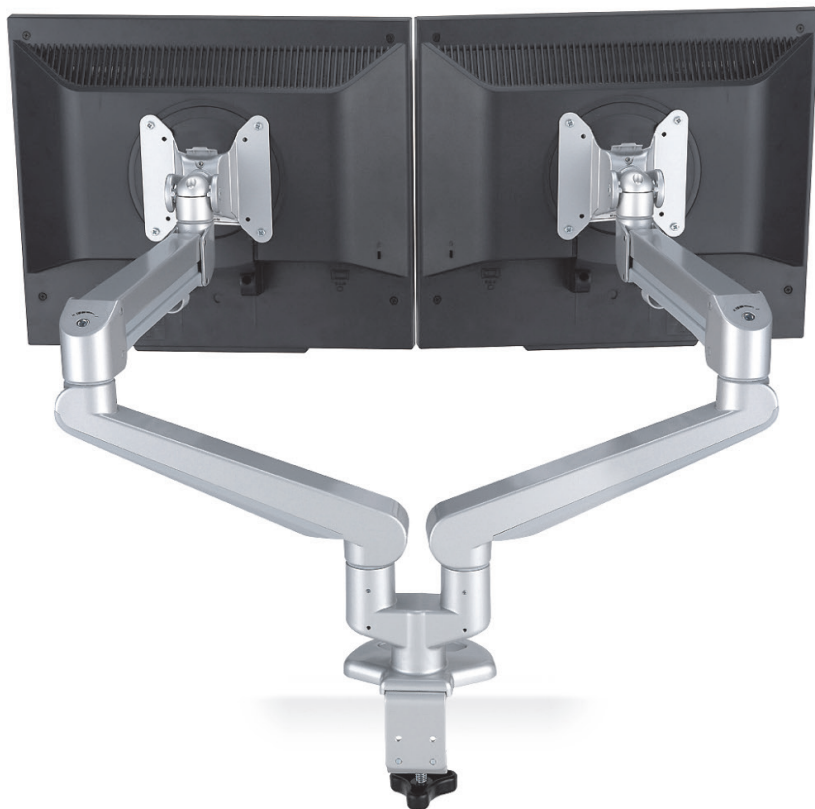

EA系列

LCD Monitor 气弹簧手臂支架

气压升降双屏显示器支架EA-115

- 内置优质气弹簧, 全铝合金制造
- 气压手臂可以上下调节高度,可左右推拉,灵活轻巧
- 具有快速装卸功能
- 线缆管理,整洁桌面
- 气弹簧设计便于调整停止任意位置
- 符合人体工学设计, 体现健康办公新理念
- 工艺和手感超乎您的想象

unit:mm

公司官网

公众号

EA-115
产品参数