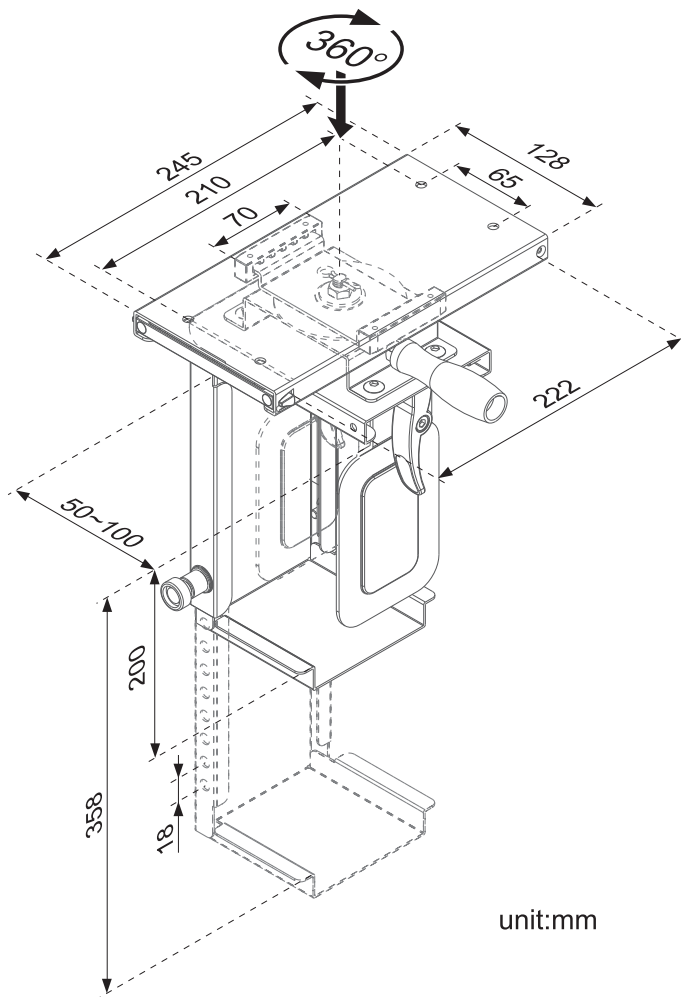

3D 三度空间

深圳市展兴商贸有限公司

»» CS系列

进口电脑主机架

特点:

安装在桌面底下吊顶, 节省空间

把手操控 360度旋转

使用手柄调整高度和宽度以适应不同的CPU

适用机箱宽度50-100mm 高度200-358mm

台湾进口小型主机架CS-51

公司官网

公众号

产品参数

联系地址: 深圳市福田区长平商务大厦2701 联系电话: 0755-83323984 传真电话: 0755-83323940