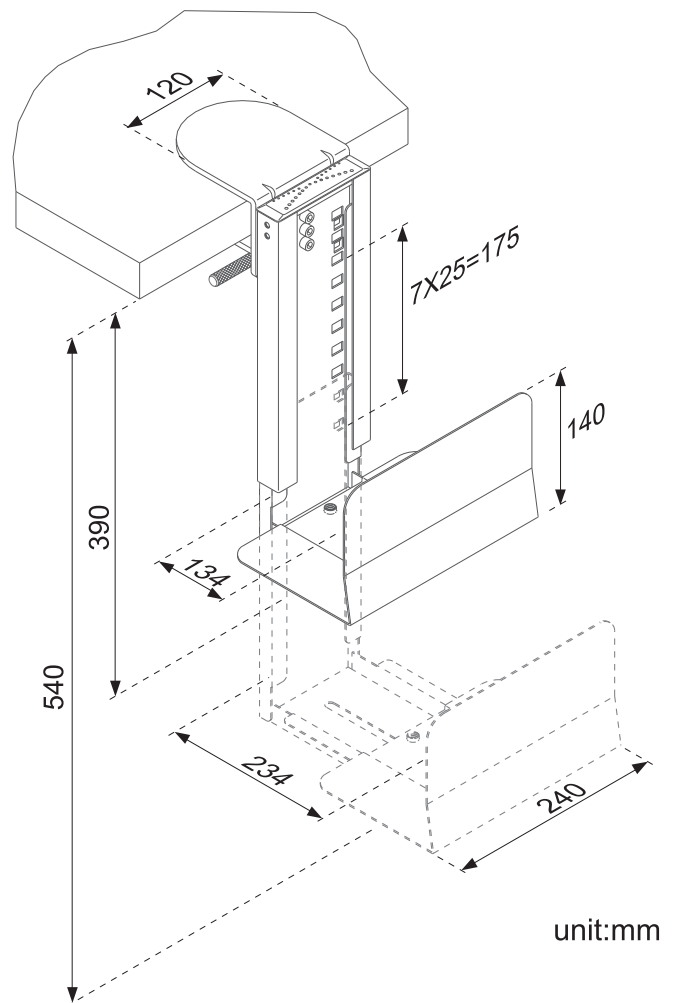

CS系列

进口电脑主机架

特点:

夹在桌子边缘, 免打螺丝

桌面厚度15-102mm

适用机箱宽度134-234mm 高度390-540mm

保护您的计算机塔

主机离开地面的增加您电脑的使用寿命

台湾进口大型主机架CS-12

公司官网

公众号

产品参数