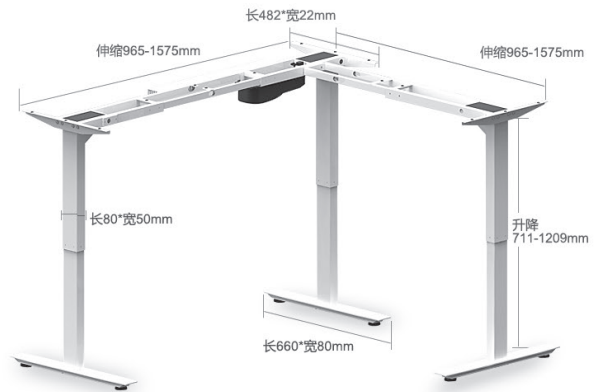

3D 三度空间

深圳市展兴商贸有限公司

AT系列

智能手机APP蓝牙连接 | 一键升降

办公必备的电动智能升降桌老板桌办公台

智能手机APP支持苹果与安卓系统 | 一键调节桌架高度 | 横梁可伸缩扩展 | 具有灵敏的安全防撞功能设计 | 优质的金属架和外观工艺

智能升降桌AT-33 L型